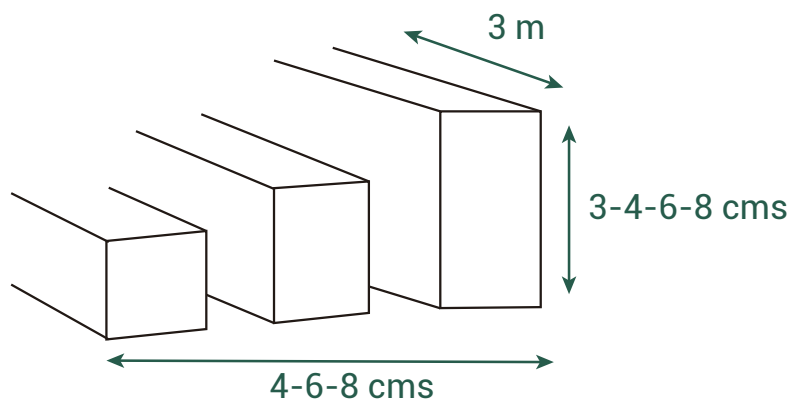

VARILLON (Listón)

Características

Materia prima: Pino Pátula

Humedad: Entre 8% - 12%

Insumos: colbón PVAD3 de uso de interior.

DIMENSIONES GENERALES

Medidas	Largo: 3 m
	Ancho: 3-4-6-8 cms
	Espesor: 2.5-3-4-6-8 cms
Peso	500 kilos por m ³ *